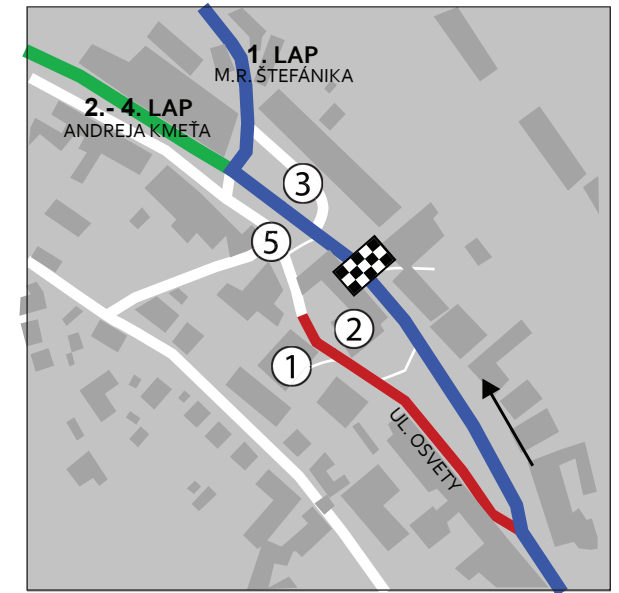

DETAIL NOVÁ BAŇA - START / FINISH

- | | |
|---|---|
| <p>① KINO VATRA
- Registration
- Meeting rooms
- Antidoping</p> <p>② MESTSKÝ ÚRAD
- Jury office
- VIP
- Media room</p> <p>③ NÁMESTIE SLOBODY
- Signature of the start sheet
- Resolution ceremony
- Start / Finish</p> | <p>④ MESTSKÝ FUTBALOVÝ ŠTADIÓN
- Parking teams
- Shower</p> <p>⑤ ULICA OSVETY
- Jury parking
- Medical parking
- Neutral parking
- Police parking</p> |
|---|---|

START / FINISH

POTOK / RIEKA

1. LAP - ul. M.R.Štefánika

2.- 4. LAP - ul. Andreja Kmeťa

CAR DIVERSION